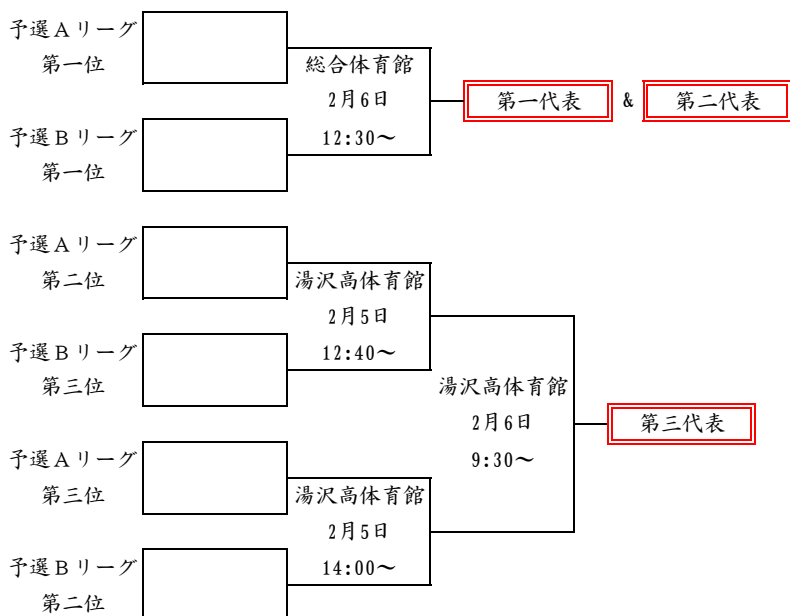

第29回全国高校選抜大会 東北予選会 秋田県湯沢市総合体育館・他
女子の部・タイムテーブル

| 予選Aリーグ | 不 来 方 | 聖 和 学 園 | 大 曲 農 業 |
|------------------|-------|----------------------|-----------------------|
| 不 来 方 (岩手県) | | 湯沢高体育館 2月4日 9:30~ | 湯沢高体育館 2月4日 14:50~ |
| 聖 和 学 園 (宮城県) | | | 湯沢高体育館 2月4日 12:10~ |
| 大 曲 農 業 (秋田県) | | | |

| 出場校 | 第一代表 | 第二代表 |
|-----|---------|-------------|
| 青森県 | 野 辺 地 | 青 森 西 |
| 岩手県 | 不 来 方 | 盛 岡 第 二 |
| 秋田県 | 大 曲 農 業 | 湯 沢 |
| 宮城県 | 聖 和 学 園 | 宮 城 第 三 女 子 |
| 山形県 | 東 根 工 業 | 日 大 山 形 |
| 福島県 | 光 南 | 福 島 西 |

第四代表決定戦進出トーナメント (各県第二代表)