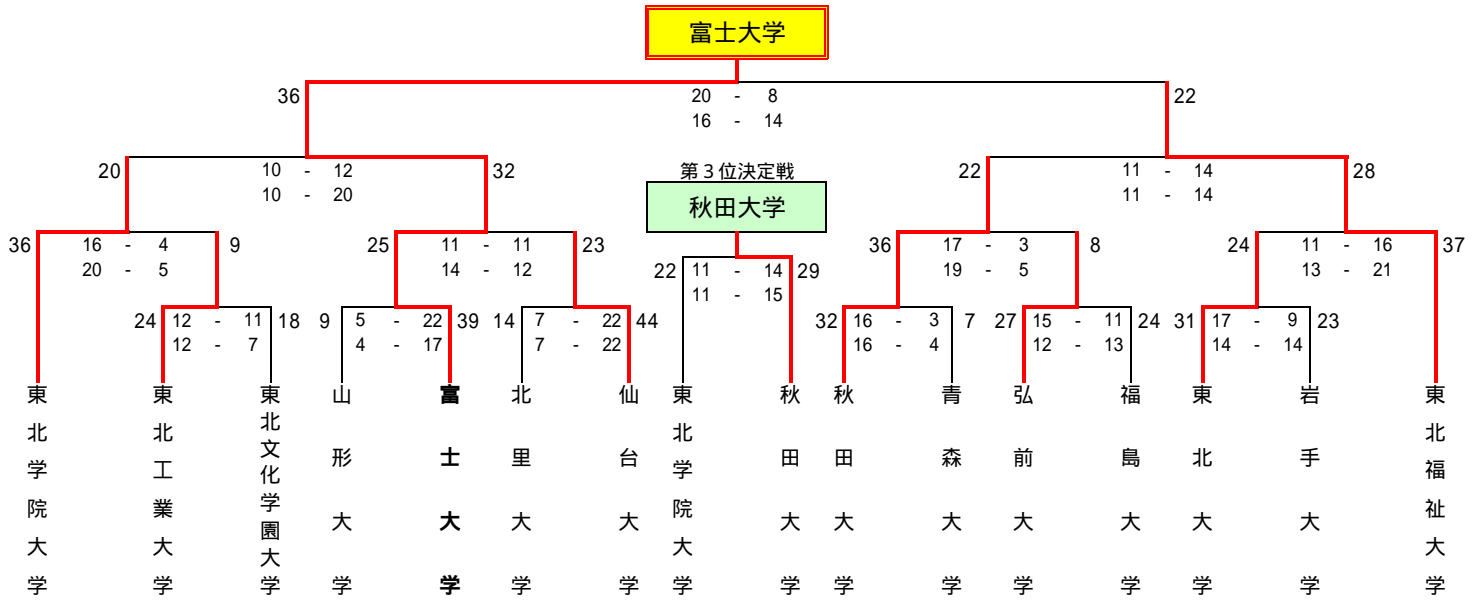

平成17年度東北地区大学総合体育大会  
 平成17年7月2日～3日 於 岩手大学第一体育館・矢巾町民総合体育館

男子の部・試合結果

女子の部・試合結果