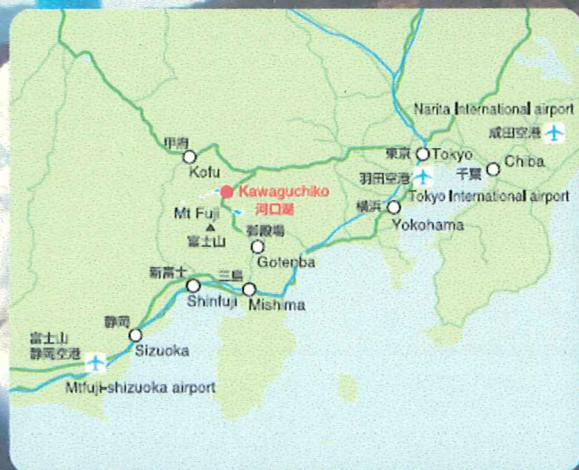

Mt. Fuji Snow Festival

富士山雪まつり

2015 1/15 **thu** ~ 2/25 **wed**

In Kawaguchiko Museum of Art

河口湖美術館芝生広場

Admission Free / Capacity system

入場無料/定員制

These photographs are images.
写真はイメージです